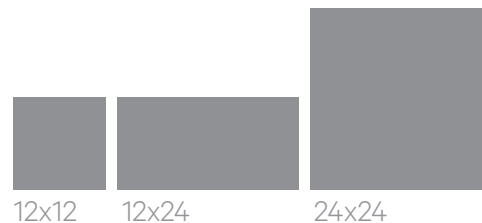

CITAL

ARTISAN

SILVER WIND / CI30MP

CARACTÉRISTIQUES

MATÉRIAU: Porcelaine

CORPS: Masse colorée vitrifiée

FINITIONS: Mate, Douce

TAILLES DISPONIBLES:

12x12

12x24

24x24

Taille et coupe à la demande.

AUTRES COULEURS DISPONIBLES:

CI10R

CI30R

CI40MP